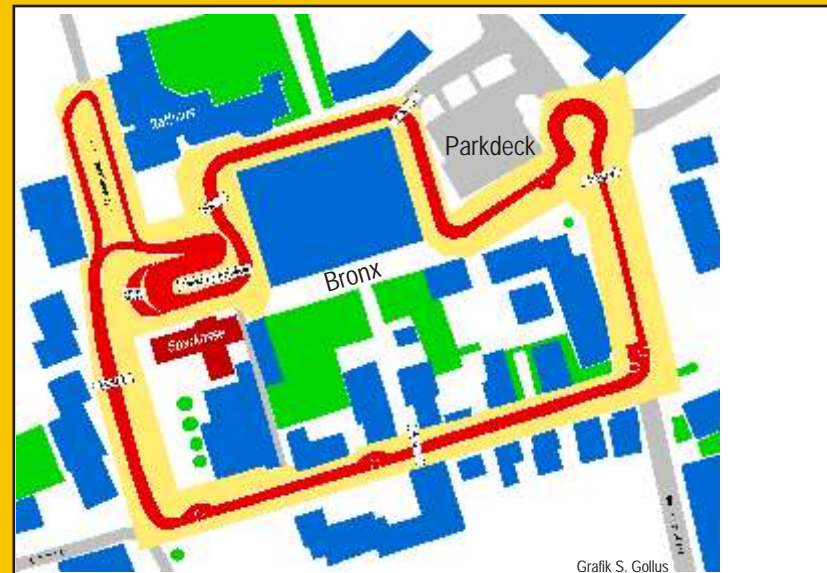

Qualität ist unsere Stärke

Stevens & Hülsdonk
autoZentrum

Kompetenz
wenn es um Ihr Auto geht...!

46562 Voerde
Grenzstraße 222

Telefon-Sammelruf: 02855/96500
Telefax: 02855/7980
E-Mail: autoZentrum-Voerde@t-online.de
Internet: www.autoZentrum-Voerde.de

Kfz-Reparatur-Werkstätten
Karosserie-Fachbetriebe
Lackier-Fachbetrieb
24h Pannen- u. Unfallhilfe
DEKRA Kfz-Prüfstelle
DEKRA Sachverständigenbüro
Leihwagen und Ersatzwagen
Abschleppdienst "STARKE"
Autoglas Fachbetrieb
Neuwagen vieler Marken
Gebrauchtwagen

BBV *Offen für alle*
Bayerische Beamten Versicherungen

DIRK BRUNNENKAMP
Versicherungsfachmann
E-Mail: dirk.brunnenkamp@bbv.de www.bbv.de

Agentur Müssenweg 18
46562 Voerde
Tel. 0 28 55 / 96 99 96
Fax 0 28 55 / 96 99 95

Bezirksdirektion Münster
Hammer Straße 95
48153 Münster
Tel. 02 51 / 9 72 52-0
Fax 02 51 / 9 72 52-15

Hairlines
Der Salon

Klasse Schnitte, tolle Farben, schöne Wellen von geschulten Top-Stylisten. Klare Preise, zügige Behandlung, freundliche Bedienung im angenehmen Ambiente.

Wir sind für SIE da:
Montag - Freitag von 09:00 - 20:05 Uhr
Samstag von 08:00 - 16:00 Uhr

HairTimes - wir sind so

Jede Frisur einzigartig, genau wie Sie!

Poststraße 47 - FRIEDRICHSFELD - Tel. 02 81 - 47 28
Schweizer Str. 78 - SPELLEN - Tel. 0 28 55 - 96 17 19

Strecke, Teams und Programm

NEU! www.voerder-grand-prix.de

Die bis Redaktionsschluss gemeldeten Renn-Teams

1 Renault Berns Racing-Team	16 Hellmich Marketing & Security Man.
2 Renault Berns Azubi-Team	17 Volksbank Rhein-Lippe
3 Copyright Kopiersysteme	18 Volksbank Rhein-Lippe
4 AluConcept Automotive GmbH	19 Elspass Autoland
5 Werbegemeinschaft Voerde	20 Bachtrup GmbH Spellen
6 WG Spellen / Spellener Kurvenflitzer	21 Lenzing Voerde
7 Werbegemeinschaft Friedrichsfeld	22 Wohnbau Dinslaken
8 Werbegemeinschaft Möllen	23 Mini All Star Team
9 Sparkasse DVH - Team Azubi	24 Prüss Engineering GmbH Voerde
10 Sparkasse DVH - Team DEKA	25 Autobox-Service Dinslaken
11 Sparkasse DVH - Team factro	26 S-Auto-Leasing, Deutsche Leasing
12 Mercedes Becker	27
13 BMW Böhm & Kellersers	28
14 EU-Autoregio	29
15 Taxi Dickmann	30

Weitere Infos im Internet:
www.voerder-grand-prix.de

Der Programmablauf am 25. Mai 2008

- Ab 08.00 Uhr Instruktion der Rennteams und die Besichtigung der Rennstrecke
- Ab 09.00 Uhr 1. Freies Training (Dauer ca. 60 Min.)
- Ab 10.00 Uhr 2. Freies Training (Dauer ca. 60 Min.)
- Ab 12.00 Uhr Qualifying (Dauer ca. 60 Min.)
- Ab 15.00 Uhr Start zum 3-Stunden-Rennen (3 Wertungsläufe zu je 1 Stunde)
- Ab 18.00 Uhr Siegerehrung

Es starten bis zu 30 Teams mit je 6 Fahrer/innen und einem Teamchef. Da es eine Amateurveranstaltung ist, sind keine Motorsport-Profis zugelassen. Overalls und Helme werden auf Wunsch vom Veranstalter zur Verfügung gestellt. Das Fahrerlager für alle Teams befindet sich im Osterfeld. Kart-Rennfahrzeug: JB Revolution/Honda 270 ccm, 11 PS, ca. 80 km/h, geräuscharm, keine Geruchsbelästigung, es wird ein spezielles Rennfahrzeug mit höchstem Sicherheitsstandard für Fahrer und Zuschauer eingesetzt. Wetterunabhängig, da die Karts auch mit Regenreifen fahren können. Auskunft erteilt: Thomas Ulland, Tel. 02064-415350 oder 0151-12122308 e-mail: thomas.ulland@spk-dinslaken.de